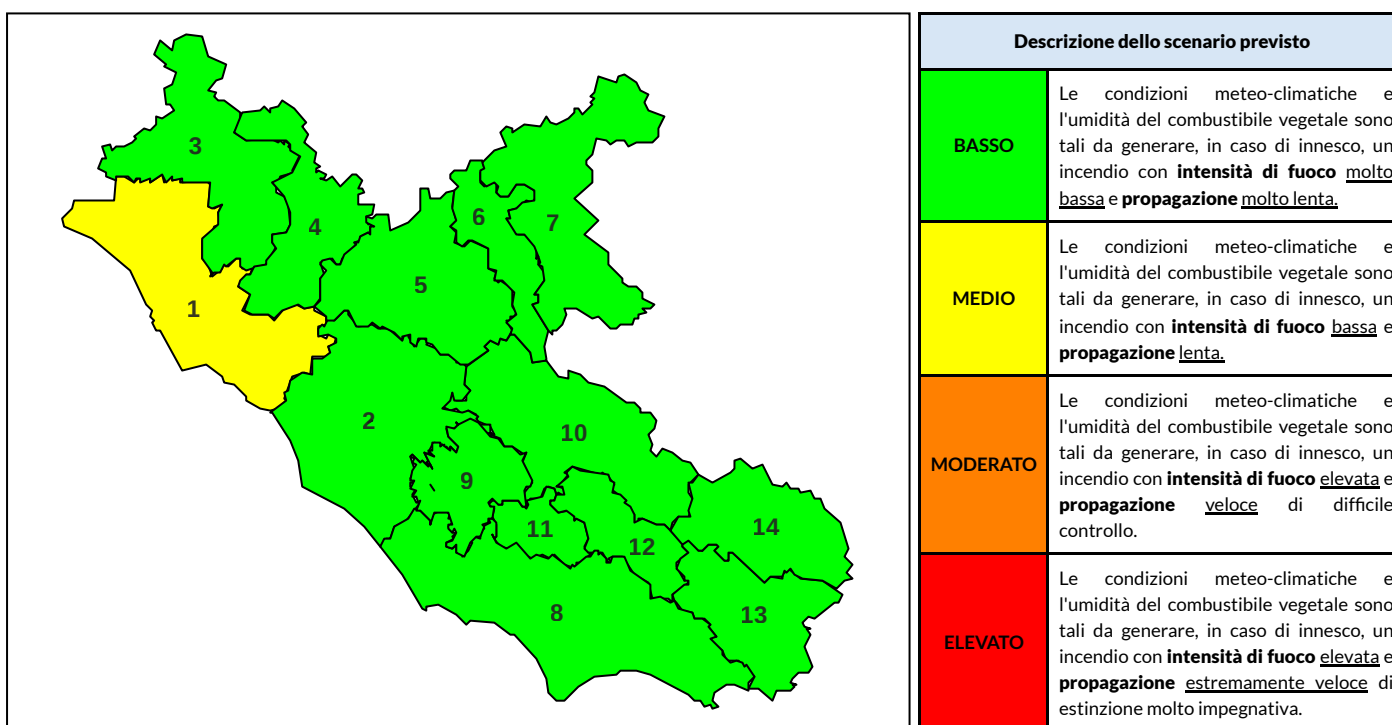

### Previsioni per oggi 4-6-2026

Livello di pericolosità da incendio boschivo per Zona di Allerta AIB

Bollettino emesso nel periodo della campagna AIB Lazio sulla base del modello previsionale RISICOLazio, sviluppato in collaborazione con Fondazione CIMA, che fornisce un supporto per la valutazione della Pericolosità da incendio boschivo aggregata sulle Zone di Allerta AIB, approvate come parte integrante del Piano AIB Lazio 2020-2022 con DGR n° 270 del 15/05/2020. Il dettaglio della distribuzione dei Comuni nelle Zone AIB è consultabile al link [https://protezionecivile.regione.lazio.it/zone\\_allerta\\_aib\\_comuni/](https://protezionecivile.regione.lazio.it/zone_allerta_aib_comuni/). Le Norme Comportamentali per la popolazione sono consultabili al link [https://protezionecivile.regione.lazio.it/norme\\_comportamentali\\_aib/](https://protezionecivile.regione.lazio.it/norme_comportamentali_aib/).

Zona AIB	1	2	3	4	5	6	7	8	9	10	11	12	13	14
Livello Pericolosità	BASSO	BASSO	BASSO	BASSO	BASSO	BASSO	BASSO	BASSO	BASSO	BASSO	BASSO	BASSO	BASSO	BASSO

NOTE

## BOLLETTINO DI PERICOLOSITA' DA INCENDI BOSCHIVI

Zona AIB	1	2	3	4	5	6	7	8	9	10	11	12	13	14
Livello Pericolosità	MEDIO	BASSO	BASSO	BASSO	BASSO	BASSO	BASSO	BASSO	BASSO	BASSO	BASSO	BASSO	BASSO	BASSO