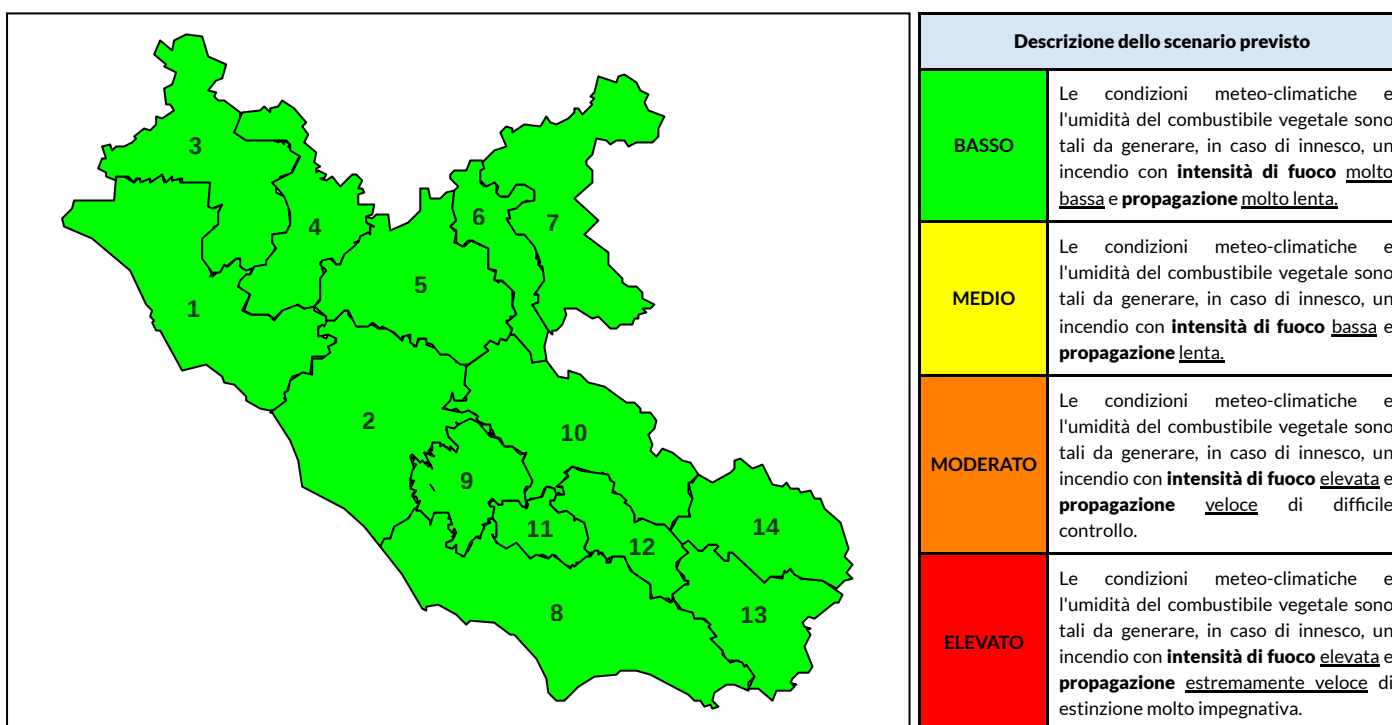

## BOLLETTINO DI PERICOLOSITA' DA INCENDI BOSCHIVI

### Previsioni per oggi 4-6-2026

Livello di pericolosità da incendio boschivo per Zona di Allerta AIB

Bollettino emesso nel periodo della campagna AIB Lazio sulla base del modello previsionale RISICOLazio, sviluppato in collaborazione con Fondazione CIMA, che fornisce un supporto per la valutazione della Pericolosità da incendio boschivo aggregata sulle Zone di Allerta AIB, approvate come parte integrante del Piano AIB Lazio 2020-2022 con DGR n° 270 del 15/05/2020. Il dettaglio della distribuzione dei Comuni nelle Zone AIB è consultabile al link [https://protezionecivile.regione.lazio.it/zone\\_allerta\\_aib\\_comuni/](https://protezionecivile.regione.lazio.it/zone_allerta_aib_comuni/). Le Norme Comportamentali per la popolazione sono consultabili al link [https://protezionecivile.regione.lazio.it/norme\\_comportamentali\\_aib/](https://protezionecivile.regione.lazio.it/norme_comportamentali_aib/).

Zona AIB	1	2	3	4	5	6	7	8	9	10	11	12	13	14
Livello Pericolosità	BASSO	BASSO	BASSO	BASSO	BASSO	BASSO	BASSO	BASSO	BASSO	BASSO	BASSO	BASSO	BASSO	BASSO

NOTE